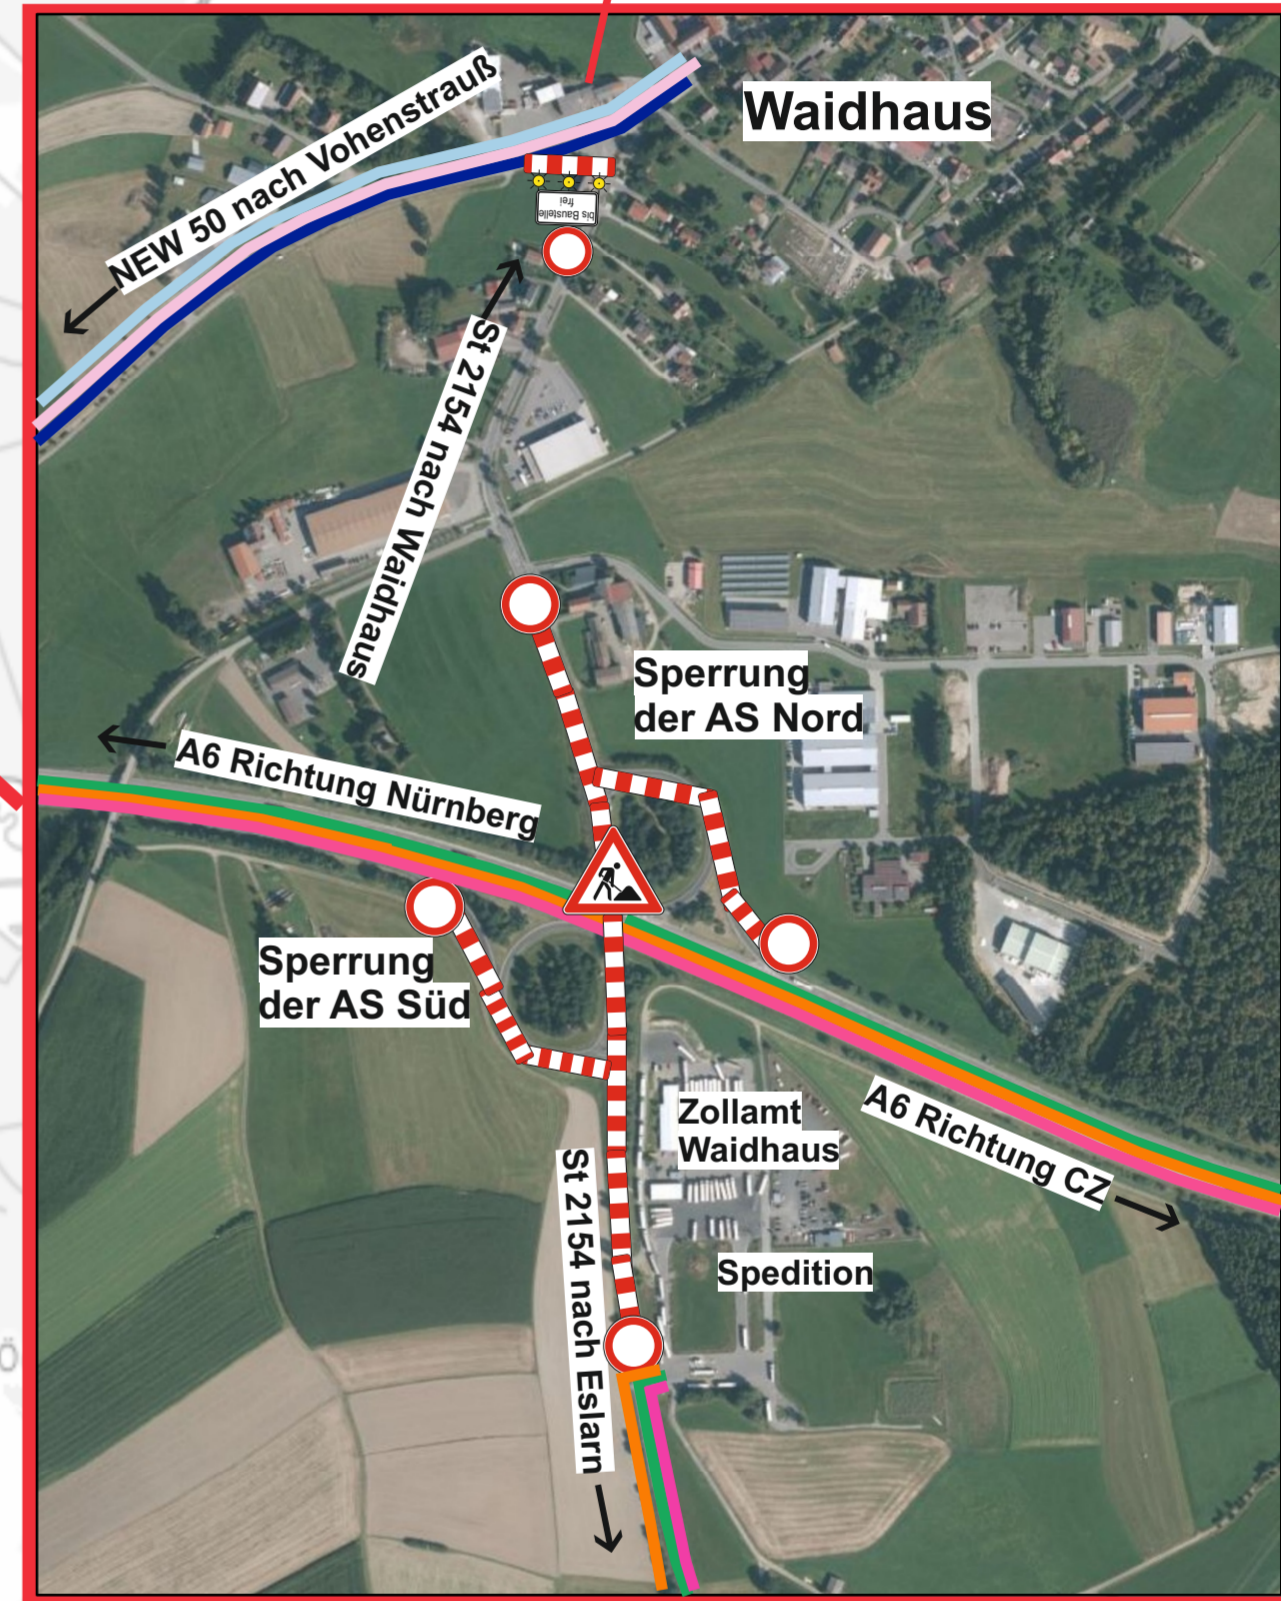

Vollsperrung

Umleitungsstrecke von Waidhaus nach Nürnberg

Umleitungsstrecke von CZ/Nürnberg nach Zoll/Spedition;

Umleitungsstrecke von Waidhaus nach Pfrentsch bzw. Eslarn/Zoll/Spedition

Umleitungsstrecke von Zoll/Spedition nach Nürnberg/CZ

Umleitungsstrecke von Zoll/Spedition/Pfrentsch bzw. Eslarn nach Nürnberg/CZ

Umleitungsstrecke von Pfrentsch bzw. Eslarn nach Waidhaus

Hinweistafel:
AS Waidhaus gesperrt mit Blinklicht

Hinweistafel:
Zufahrt Netto und Gewerbepark Waidhaus frei

St 2154
Umbau A6 AS Waidhaus; Radweg Pfrentsch - Waidhaus
Vollsperrung der St 2154, AS Nord und AS Süd