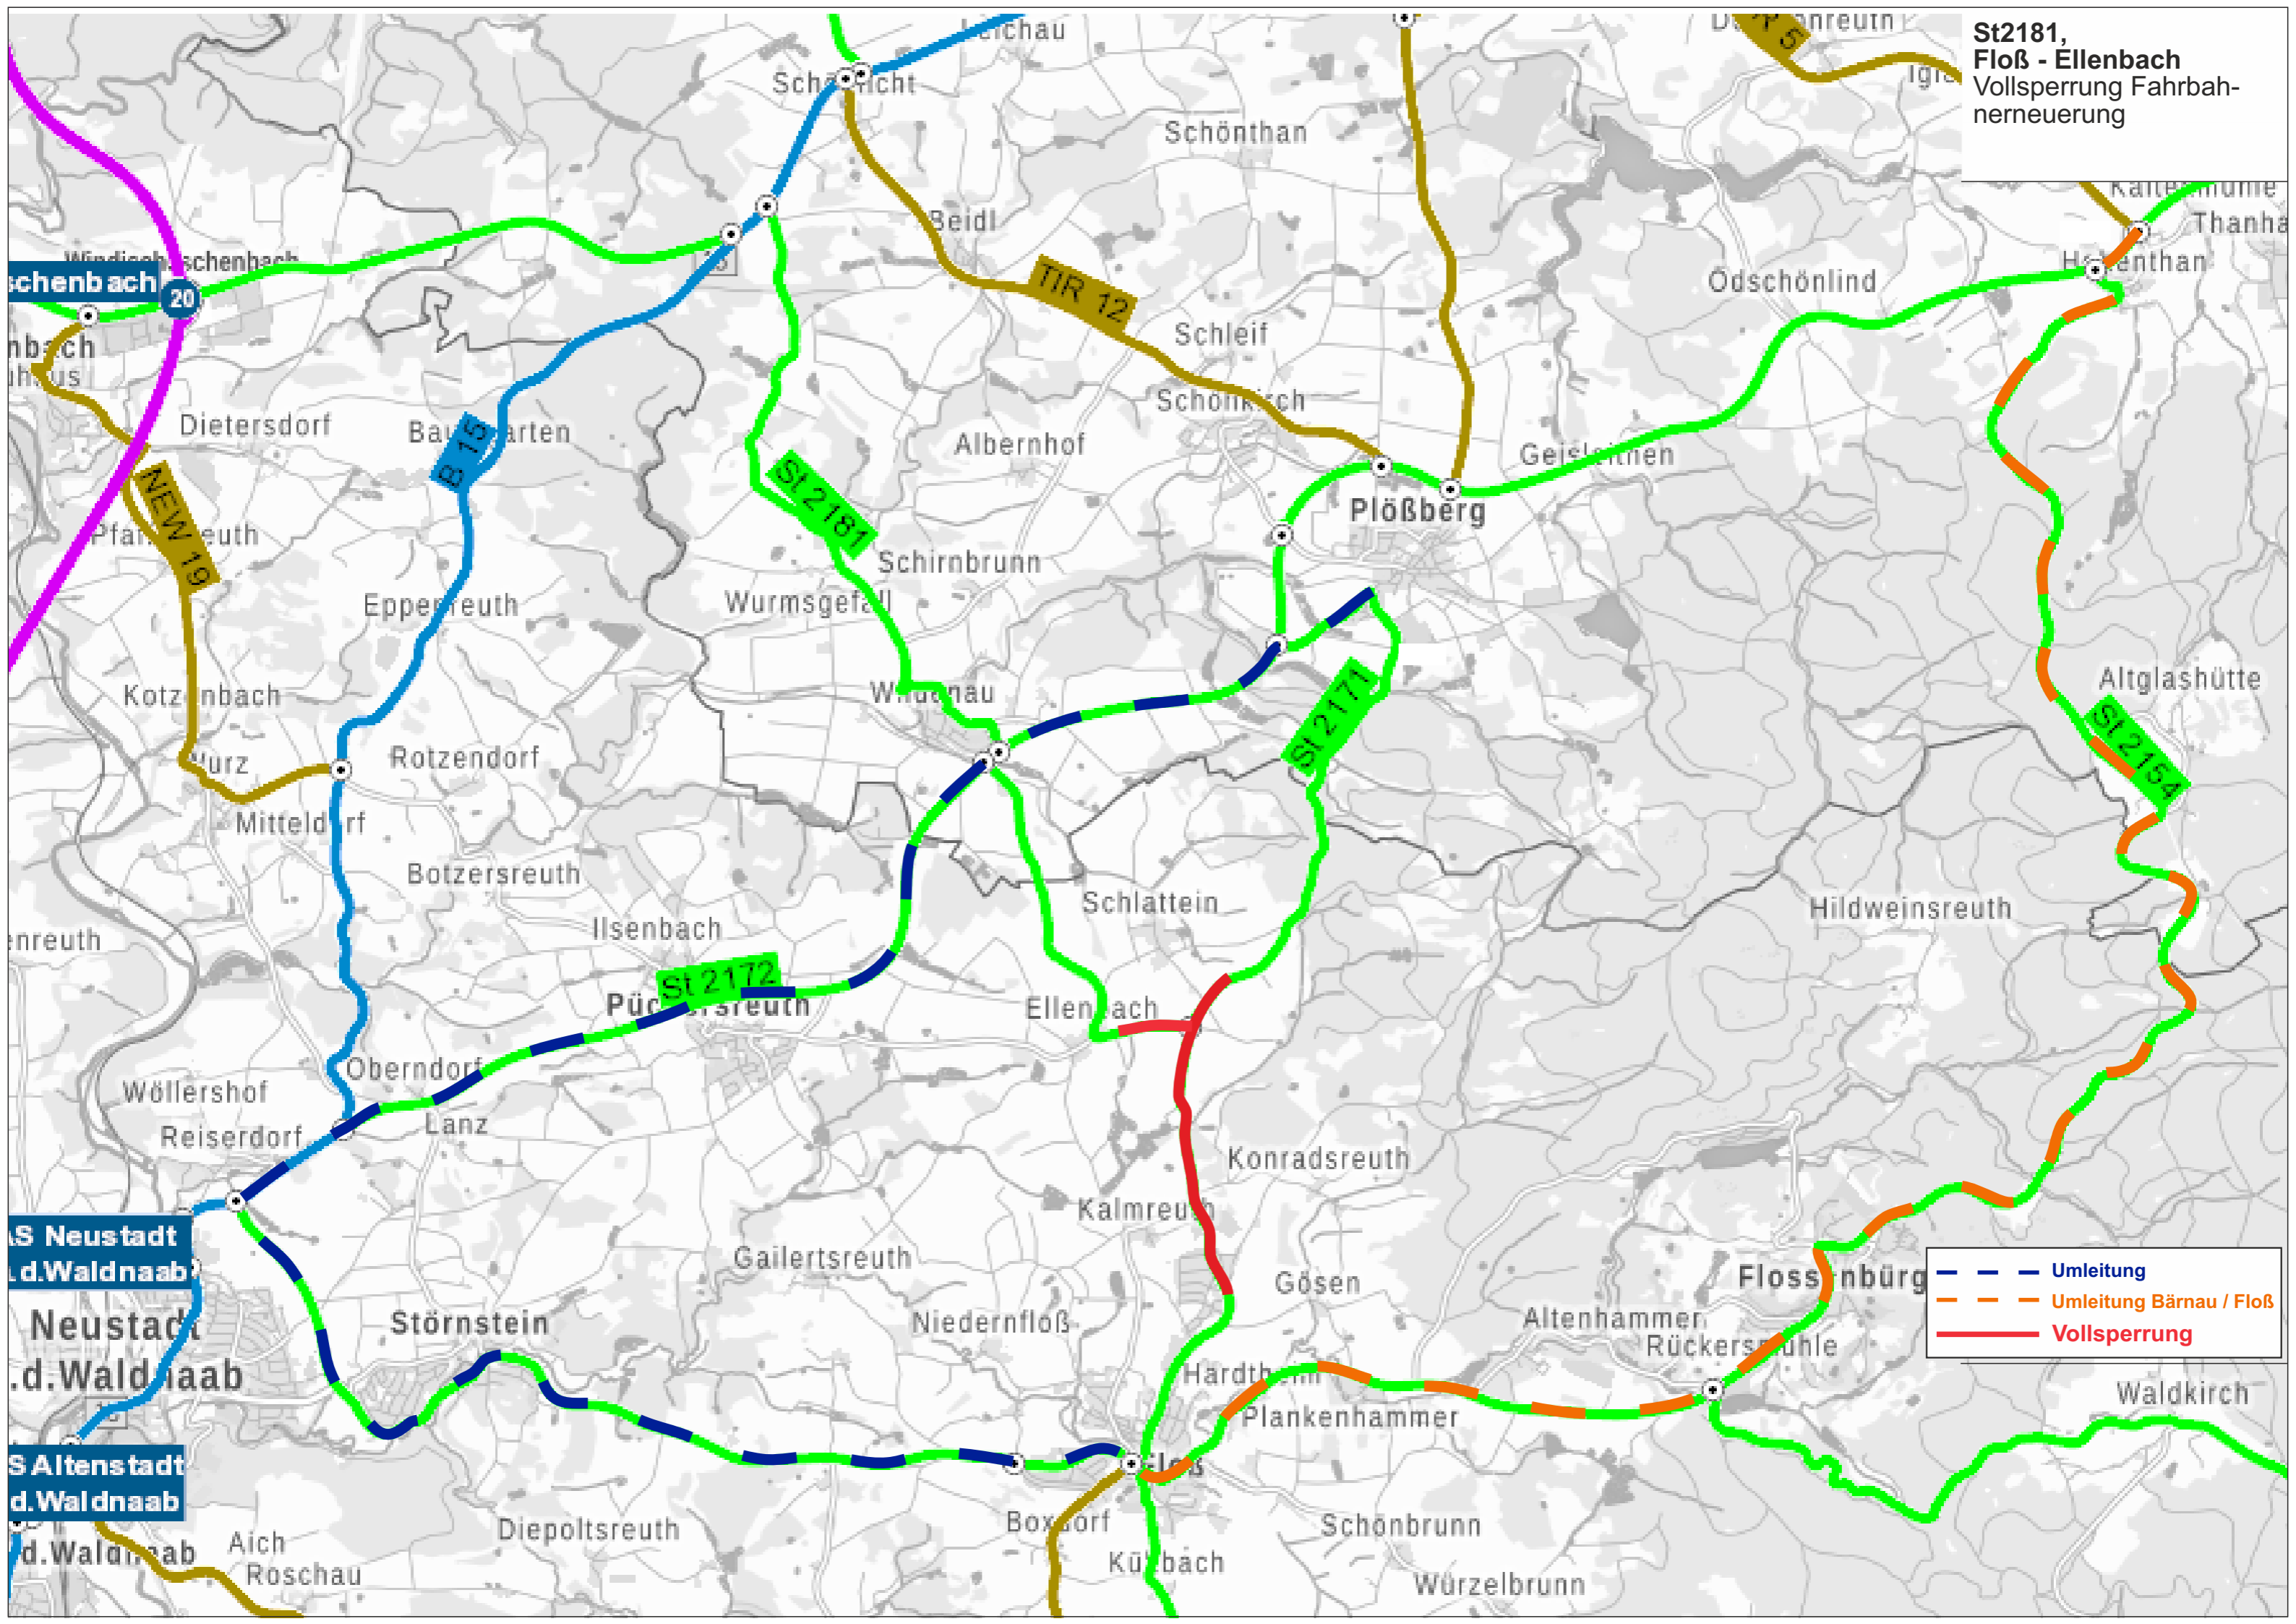

St2181,  
Floß - Ellenbach  
Vollsperrung Fahrbahn-  
erneuerung

- — — Umleitung
- — — Umleitung Bärnau / Floß
- — — Vollsperrung

S Neustadt  
d. Waldnaab

Neustadt  
d. Waldnaab

S Altensadt  
d. Waldnaab